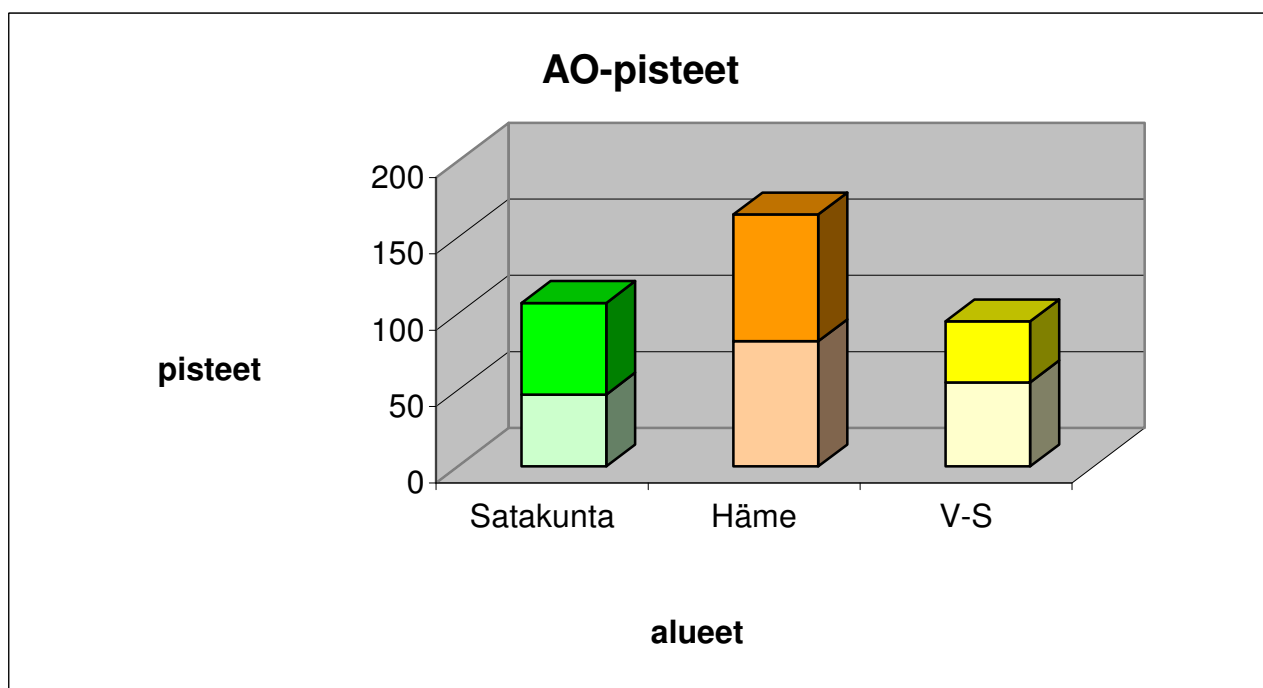

Sarjat	Satakunta	Varsinais-Suomi	Häme
H14	15	18	13
H13	12	12	22
H12	8	15	23
H10RR	12	10	24
Pojat	47	55	82
D14	24	5	16
D13	14	11	21
D12	12	13	21
D10RR	10	11	25
Tytöt	60	40	83
Yhteensä	107	95	165

	Satakunta	V-S	Häme
14	39	23	29
13	26	23	43
12	20	28	44
10	22	21	49