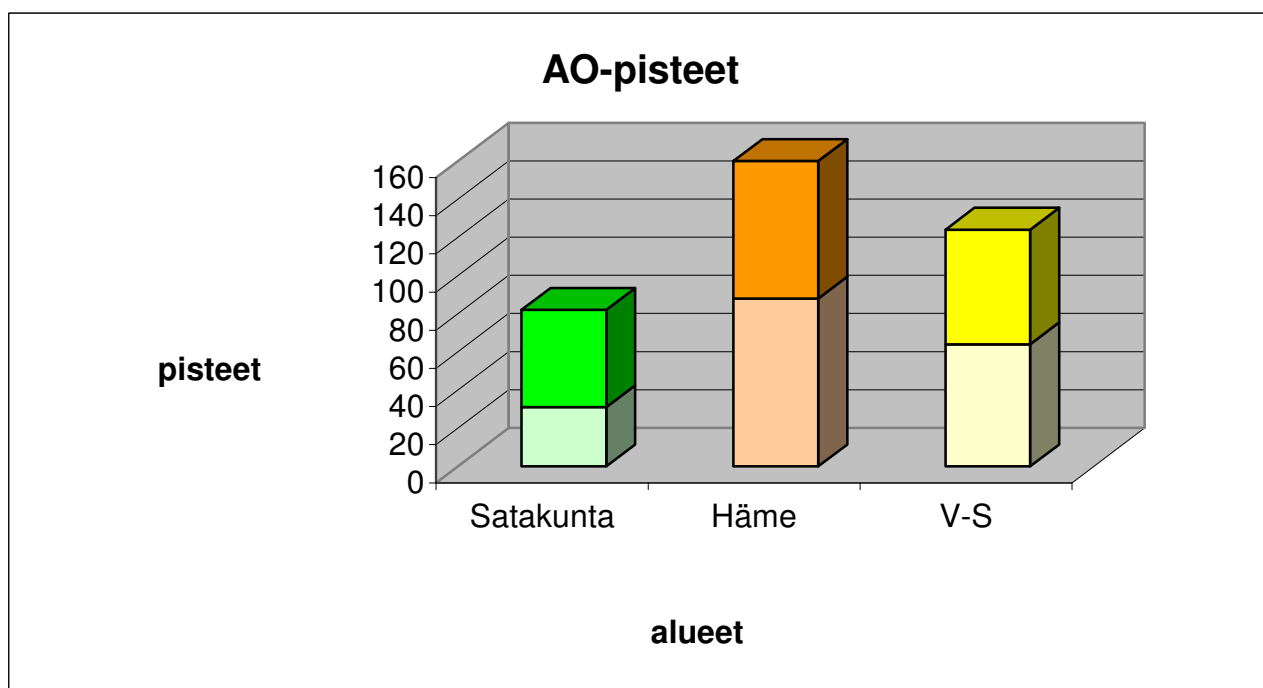

Sarjat	Satakunta	Varsinais-Suomi	Häme
H14	8	16	22
H13	6	20	20
H12	9	11	25
H10RR	8	17	21
Pojat	31	64	88
D14	6	21	18
D13	20	15	11
D12	9	12	25
D10RR	16	12	18
Tytöt	51	60	72
Yhteensä	82	124	160

	Satakunta	V-S	Häme
14	14	37	40
13	26	35	31
12	18	23	50
10	24	29	39

	Satakunta	Häme	V-S
pojat	31	88	64
tytöt	51	72	60